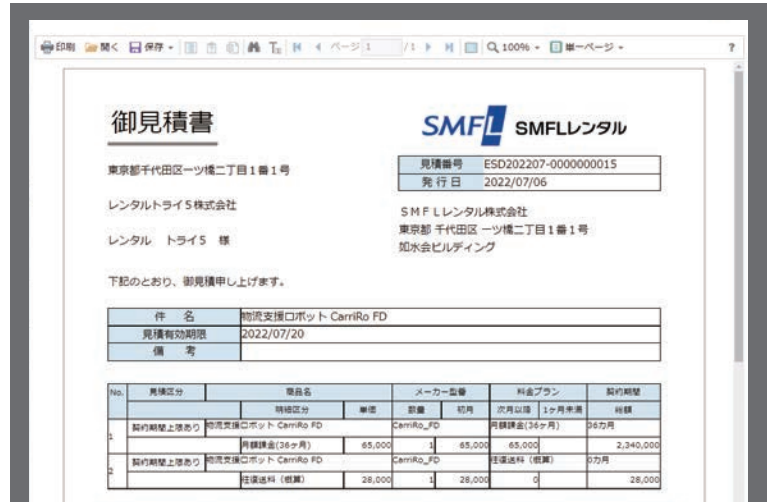

rental force の便利な機能

ジャストインタイムで見積書を発行

～もう見積もりの返信を待つ必要はありません～

ご希望の商品を選択してカートに入れたら、すぐに御見積書を発行できます。

お急ぎのご注文でもお客様をお待たせしません。

※ 発行した御見積書は PDF 形式での保存も可能です

操作手順を動画で解説

レンタル商品の注文・既存の契約の確認の様子を動画で紹介しております。

<https://youtu.be/mpEDQx7H8T8>

契約詳細

Let'snote SZ5

契約番号	CN202203-0000000041	契約日	2022/03/28
注文番号	OD202203-0000000034	契約ステータス	契約中
契約開始日	2022/03/28	契約終了日	2023/03/27
お支払方法	銀行振込(翌月末日支払)	備考	

契約満了申込

買取申込

解約申込

契約商品

契約No.	商品名	商品コード
1	Let'snote SZ5	A012704

契約内容

契約No.	商品名	数量	契約区分	申込状況	契約開始日
1	Let'snote SZ5	1	契約中	-	2022/03/28

+ 料金プランを確認

レンタルの手続きはすべて rental force で!

～延長・買取・中途解約にも対応～

新規契約・契約満了のお手続きはもちろん、延長・買取・中途解約のお手続きにも対応しております。

※ 商品の種類により、一部お手続きに対応していない場合があります。詳しくはお問い合わせください。

買取お申し込み

買取商品選択

対象の契約商品を表示しています。買取お申し込みする商品を選択し、「買取お申し込み」ボタンをクリックしてください。

※ どの商品でも商品ごとにご買取りをお申し込みいただけます。

☒ 全て選択

商品名	契約区分	申込状況	契約開始日	契約終了日	数量	月額料金	商品価格	合計
Let'snote SZ5	契約中	-	2022/03/28	2023/03/27	1	月額料金(36ヶ月)	2,340,000	¥1,760

☒ 全て選択

ご利用推奨環境

対応 OS : Windows 10・iOS13・Android10 以上
PC 推奨ブラウザ : Google Chrome 最新版

セキュリティ

- ・ HTTPS 通信 (暗号化) 対応
- ・ データ保存時の暗号化及びバックアップ
- ・ IP アドレス制限 (アクセス可能な IP アドレスを指定します)
- ・ MFA (多要素認証 -ID/ パスワードに加えた認証を行います)
- ・ リリースの都度、OWASP ASVS ベースで第三者によるセキュリティ診断を実施

お問い合わせ

本サービスに関するお問い合わせは、下記 WEB サイトより承ります。

rental force ご利用案内

<https://www.smfl-r.co.jp/company/rentalforce/>

※ 当資料は、弊社による取引のコミットメントではありません。実際のコミットメントには弊社の社内審査が必要になります。

※ 当資料は、2022 年 8 月現在の情報をもとに作成しています。

※ 商品・機能・仕様は予告なしに変更される場合があります。

三井住友ファイナンス&リースグループ

SMF SMFLレンタル株式会社

発行日: 2022 年 8 月 1 日