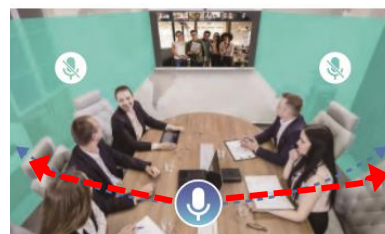

# 商品詳細

会議室に必要な各種機器がインタラクティブボード1つですっきり！

Webカメラ、プロジェクター、ホワイトボード、スピーカーマイクetc...  
インタラクティブボードはこれら全ての機能を併せ持つ、  
「ニューノーマルな働き方に対応した」ビジネスツールです。

その場にいるかのような臨場感のある対話を実現

## ●AIオートクローズアップ機能

AI機能で発言者を特定し、自動でクローズアップ  
大勢の会議でも発言者を見失いません

## ●AI自動ノイズキャンセリング

収音範囲内の音のみを広い、外側の音を遮断  
オープンスペースでも聞きやすいweb会議を実現

※オートクローズアップとノイズキャンセリングはPROシリーズのみの機能です。

手書きのような書き心地、AIデジタル変換機能