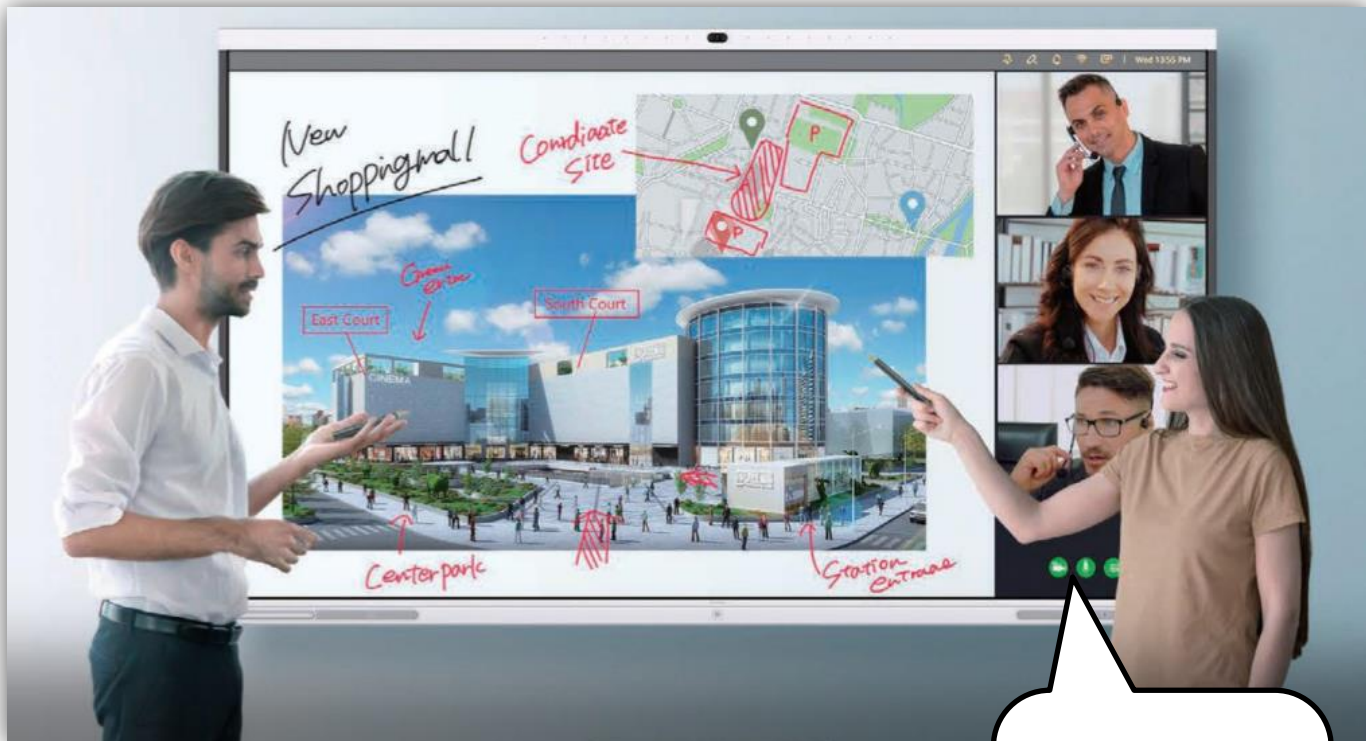

# AIインタラクティブボード レンタルのご案内

会議にはもうこれしか要らない。1台で何役もこなすオールインワン・ボード

# 商品詳細

会議室に必要な各種機器がインタラクティブボード1つですっきり！

Webカメラ、プロジェクター、ホワイトボード、スピーカーマイクetc...  
インタラクティブボードはこれら全ての機能を併せ持つ、  
「ニューノーマルな働き方に対応した」ビジネスツールです。

その場にいるかのような臨場感のある対話を実現

## ●AI自動ノイズキャンセリング

収音範囲内の音のみを広い、外側の音を遮断  
オープンスペースでも聞きやすいweb会議を実現

※オートクローズアップとノイズキャンセリングはPROシリーズのみの機能です。

手書きのような書き心地、AIデジタル変換機能