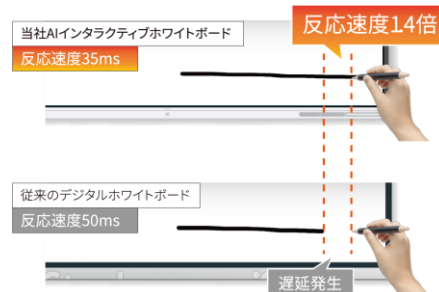

●手書きのようなストレスの無い書き心地

ペン反応速度は35msと遅延が少なく、
まるで手書きしているような滑らかな書き心地