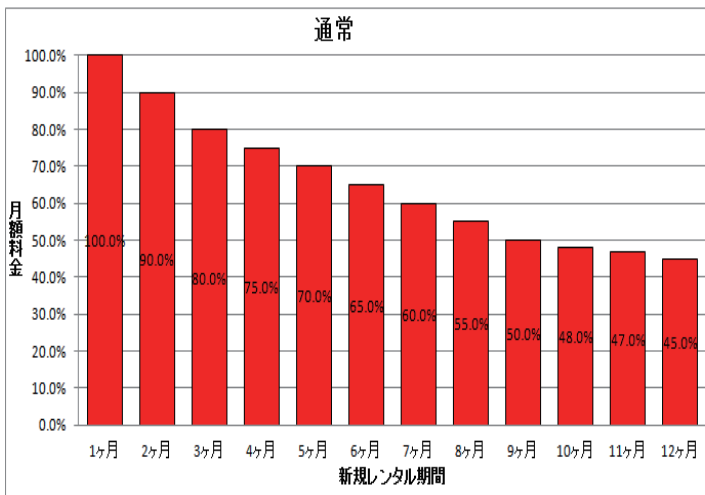

ホームページ オススメ商品 月額基本料金 半額キャンペーン

SMFLレンタル 計測器事業部ページにて、

50%OFF **オススメ** のマークがついている商品は、月額基本料金を半額にいたします!

ホームページをご覧になった方限定!

お電話、メール、ホームページのお問い合わせフォーム等よりお申し込みの際に、

「ホームページの半額キャンペーンを見た」とお伝えください。

※「ホームページを見た」とのご連絡が無い場合は、当キャンペーン対象外となります。

オススメ商品はこちらをチェック!

計測器事業部トップページの「オススメ商品 レンタル一覧」をご覧ください。

※ホームページに掲載されている **50%OFF** **オススメ** 商品の月額基本料金は、半額値引き前の表示となっておりますので、詳細はお問い合わせください。

毎月更新しています!

レンタル料金比較(イメージ)

※12ヶ月超の長期レンタルをご希望の場合は、別途ご相談ください。