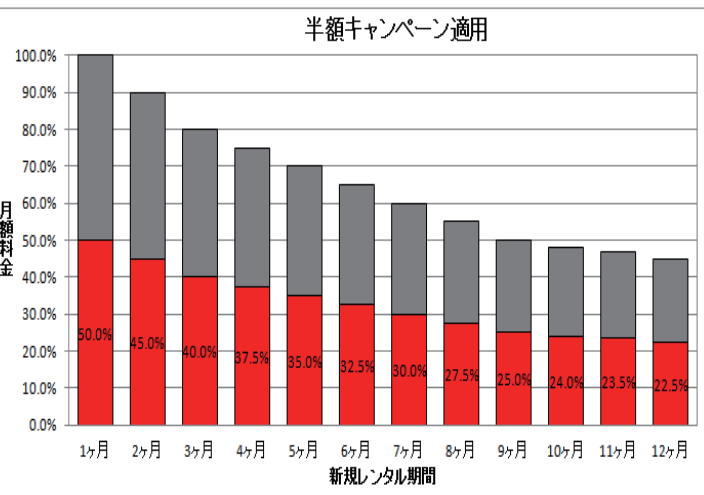

ホームページ オススメ商品 月額基本料金 半額キャンペーン

SMFLレンタル 計測器事業部ページにて、

50%OFF **オススメ** のマークがついている商品は、月額基本料金を半額にいたします!

ホームページをご覧になった方限定!

お電話、メール、ホームページのお問い合わせフォーム等よりお申し込みの際に、

「ホームページの半額キャンペーンを見た」とお伝えください。

※「ホームページを見た」とのご連絡が無い場合は、当キャンペーン対象外となります。

オススメ商品はこちらをチェック!

計測器事業部トップページの「オススメ商品 レンタル一覧」をご覧ください。

※ホームページに掲載されている **50%OFF** **オススメ** 商品の月額基本料金は、半額値引き前の表示となっておりますので、詳細はお問い合わせください。

毎月更新しています!

レンタル料金比較(イメージ)

※12ヶ月超の長期レンタルをご希望の場合は、別途ご相談ください。