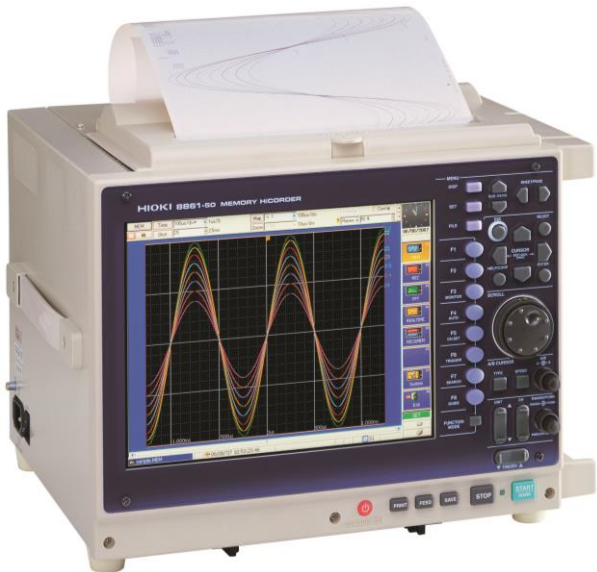

メモリハイコーダ
コード番号: 100004495
日置電機 **8861-50**
販売価格: 534,000円
定価: 2,199,000円

仕様:

アナログ16ch+ロジック16ch、測定レンジ:5mV~20V/div (12レンジ)
PCカード (TYPE II) スロット×2、10.4型TFTカラー液晶ディスプレイ
GP-IB USB2.0 LANモニタ出力
op8956:アナログユニット (2ch)
op8995:A4プリンタユニット
op9715-52:512Mワードメモリボード
op9718-50:HDユニット
op9719-50:メモリバックアップユニット
op9198:接続コード

※消耗品: 感熱ロール紙 (216mm×30m) は別途ご提供となります。
(型番: 9231 コード番号: 9000029)

※オプション構成が異なる物件もご用意しております。
詳しくは下記までお問い合わせください。

パワーアナライザ

コード番号: 100011108
日置電機 **3390-10**
販売価格: 220,000円
定価: 1,375,000円

仕様:

入力数:電圧4ch,電流4ch (単相2線,単相3線,三相3線,三相4線)
入力レンジ:電圧15V~1500V (7レンジ),電流400mA~500A (24レンジ)
周波数帯域:DC,0.5Hz~150kHz
測定項目:電圧,電流,有効電力,皮相電力,無効電力,力率,位相角,
周波数,効率,リプル率,電流積算,電力積算,電圧ピーク等
高調波測定,ノイズ測定付
op9793:モータ解析&D/A出力
opL9438-50:電圧コード